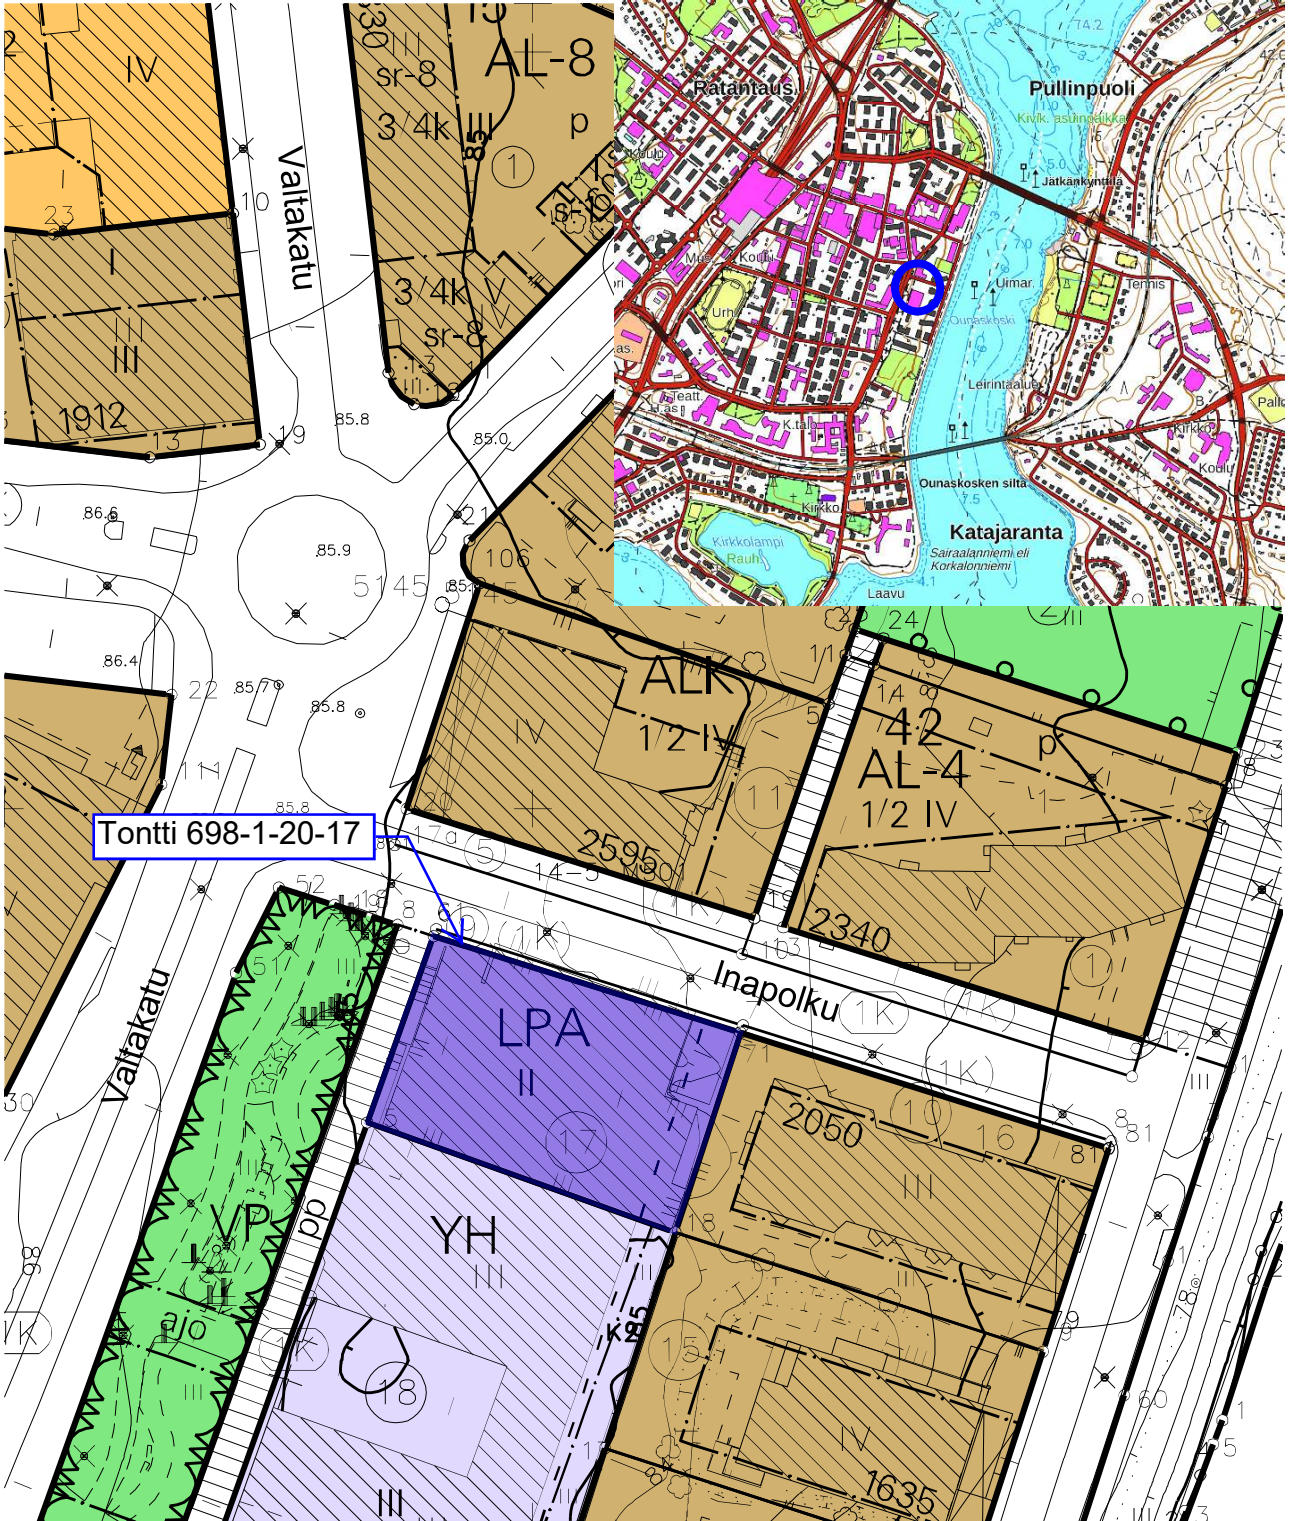

Karttaliite

26488200

7378800

7378800

7378700

7378700

Tontti 698-1-20-17

1:1000

Kiinteistön tarkka alueellinen ulottuvuus selviää toimitusasiakirjoista ja maastosta.